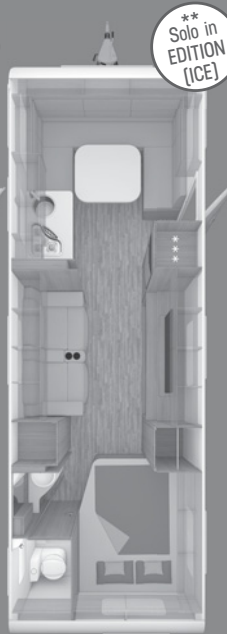

740 UWF ICE

** Solo in
EDITION
(ICE)

PIANTINE CARAVAN* 2018