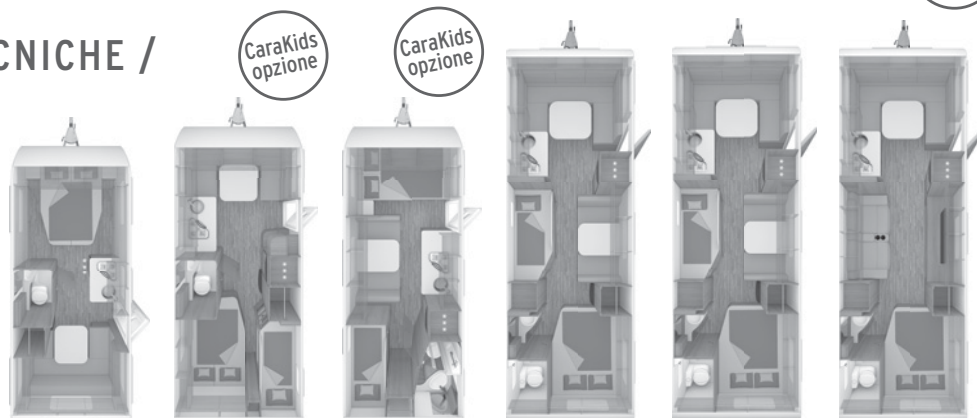

INFORMAZIONI TECNICHE / PREZZI

CaraOne	500 XU	550 UK	550 QDK	740 UDF	740 UDF [ICE]	740 UWF [ICE]
Lunghezza complessiva incluso timone (cm)	726	759	759	937	937	937
Lunghezza complessiva interna, senza gavone (cm)	532	568	568	746	746	746
Larghezza complessiva/larghezza interna (cm)	232 / 216	250 / 234	232 / 216	250 / 234	250 / 234	250 / 234
Altezza complessiva/altezza interna utile (cm)	257 / 196	257 / 196	257 / 196	257 / 196	257 / 196	257 / 196
Sviluppo tenda veranda (cm)	985	1.021	1.021	1.199	1.199	1.199
Massa a vuoto (kg) *	1.090	1.190	1.160	1.530	1.760	1.790
Massa in ordine di marcia (kg) *	1.130	1.230	1.200	1.570	1.830	1.860
Massa a pieno carico (kg) *	1.250 / 1.350 / 1.400 / 1.500	1.230	1.300 / 1.350 / 1.500	1.700 / 1.800 / 1.900 / 2.000	2.000	2.000
Carico utile massimo (kg) *	120 / 220 / 270 / 370	1.500	100 / 150 / 300	130 / 230 / 330 / 430	170	140
Pneumatici	195/70R14	185 R14C	185 R14C	185/65R14	185/65R14	185/65R14
Cerchi	5 1/2 J x 14	5 1/2 J x 14	5 1/2 J x 14	5 1/2 J x 14	5 1/2 J x 14	5 1/2 J x 14
Posti letto	4	6	fino a 7¹⁾ 3)	fino a 8¹⁾	fino a 8¹⁾	4
Letto zona anteriore (cm)	192 x 148	216 x 137/131	208 x 137	216 x 157/147	216 x 157/147	216 x 157/147
Letto zona centrale (cm)	-	-	188 x 94/124¹⁾	2 x 188 x 72; 188 x 94/124¹⁾	2 x 188 x 72; 188 x 94/124¹⁾	-
Letto zona posteriore (cm)	199 x 137/127	197 x 130; 2x 187 x 66³⁾⁵⁾	2 x 188 x 66³⁾	197 x 156	197 x 156	197 x 156
Finestre a compasso (Dometic tipo C6 - finestra anteriore tipo C5) 2)	6	5	6	8	10	9
Oblò con zanzariera	3	4	4	4	3	3
Aeratori a fungo	-	-	1	-	1	1
Prezzo al pubblico IVA 22% inclusa	15.590,00 €	17.590,00 €	16.940,00 €	22.570,00 €	29.790,00 €	32.830,00 €

* v. informazioni sul retro
- Tecnicamente non previsto

1) opzione: allargamento letto

2) Bagno e finestra anteriore (del tipo Dometic C5) possibili a livello opzionale

3) 3 letti a castello anziché 2, disponibili come opzione a pagamento

4) Trasformazione dei due letti singoli in letto matrimoniale, disponibile come opzione a pagamento

5) Letto fisso anziché gruppo seduta nella parte anteriore, disponibile come opzione a pagamento