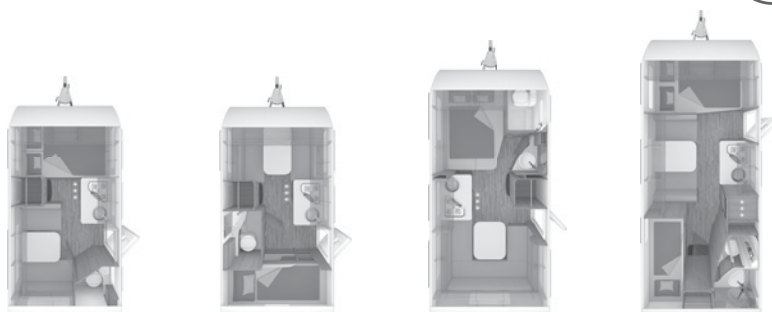

INFORMAZIONI TECNICHE / PREZZI

CaraTwo

390 QD

400 LK

450 FU

500 QDK

Lunghezza complessiva incluso timone (cm)	591	591	661	723
Lunghezza complessiva interna, senza gavone (cm)	400	400	470	532
Larghezza complessiva/larghezza interna (cm)	220 / 204	220 / 204	232 / 216	232 / 216
Altezza complessiva/altezza interna utile (cm)	257 / 196	257 / 196	257 / 196	257 / 196
Sviluppo tenda veranda (cm)	853	853	923	985
Massa a vuoto (kg) *	850	850	960	1.090
Massa in ordine di marcia (kg) *	890	890	1.000	1.130
Massa a pieno carico (kg) *	1000 / 1100 / 1200 / 1350	1000 / 1100 / 1200 / 1350	1100 / 1200 / 1350	1250 / 1350 / 1400 / 1500
Carico utile massimo (kg) *	110 / 210 / 310 / 460	110 / 210 / 310 / 460	100 / 200 / 350	120 / 220 / 270 / 370
Pneumatici	195/70R14	195/70R14	195/70R14	195/70R14
Cerchi	5 1/2 J x 14	5 1/2 J x 14	5 1/2 J x 14	5 1/2 J x 14
Posti letto	fino a 4 ¹⁾	fino a 5 ²⁾ ³⁾ ⁵⁾	4	fino a 7 ¹⁾ ³⁾
Letto zona anteriore (cm)	196 x 136	137 x 187 ⁵⁾	197 x 137	208 x 137/127
Letto zona centrale (cm)	-	-	-	187 x 94/124 ¹⁾
Letto zona posteriore (cm)	200 x 117/95 ¹⁾	204 x 76/193 x 83 ²⁾ ³⁾ ⁴⁾	199 x 157/133	2 x 186 x 66 ³⁾
Finestre a compasso (Dometic tipo C6 - finestra anteriore tipo C5) ²⁾	5	5	5	6
Oblò con zanzariera	1	2	3	4
Aeratori a fungo	-	-	-	1

Prezzo al pubblico IVA 22% inclusa

11.140,00 €

11.140,00 €

13.990,00 €

15.690,00 €

* v. informazioni sul retro
- Tecnicamente non previsto

¹⁾ opzione: allargamento letto

²⁾ Gruppo seduta anziché 2 letti a castello nella parte posteriore, disponibile come opzione a pagamento

³⁾ 3 letti a castello anziché 2, disponibili come opzione a pagamento

⁴⁾ Letto ribaltabile sopra il gruppo di seduta nella parte posteriore, disponibile come opzione a pagamento

⁵⁾ Letto fisso anziché gruppo seduta nella parte anteriore, disponibile come opzione a pagamento