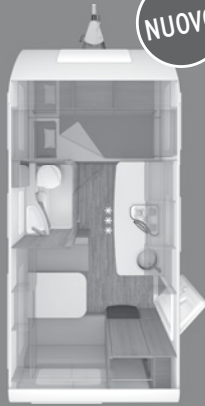

420 QD

NUOVO