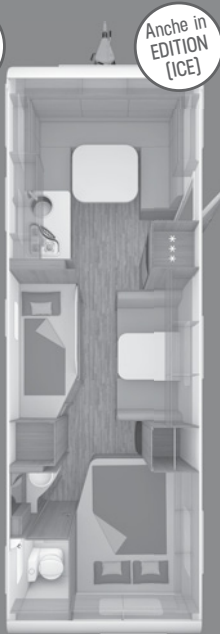

740 UDF

Anche in
EDITION
(ICE)