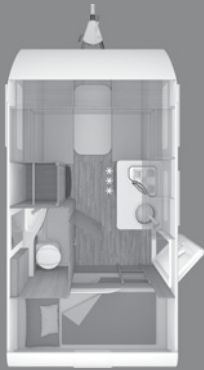

CaraOne

400 LK

NUOVO

CaraKids
opzione

CaraKids
opzione

NUOVO

CaraKids
opzione

Anche in
EDITION
(ICE)

** Solo in
EDITION
(ICE)

PIANTINE CARAVAN* 2018