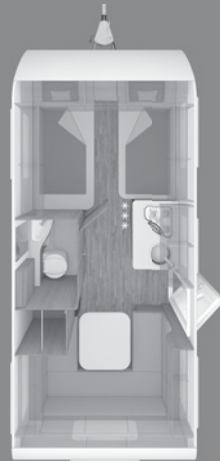

CaraOne

NUOVO

480 EU

CaraKids
opzione

CaraKids
opzione

NUOVO

CaraKids
opzione

Anche in
EDITION
(ICE)

** Solo in
EDITION
(ICE)

PIANTINE CARAVAN* 2018