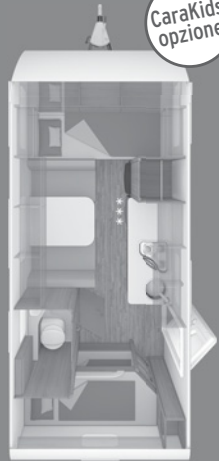

480 QDK

CaraKids
opzione