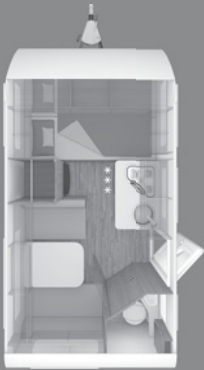

CaraOne

390 QD