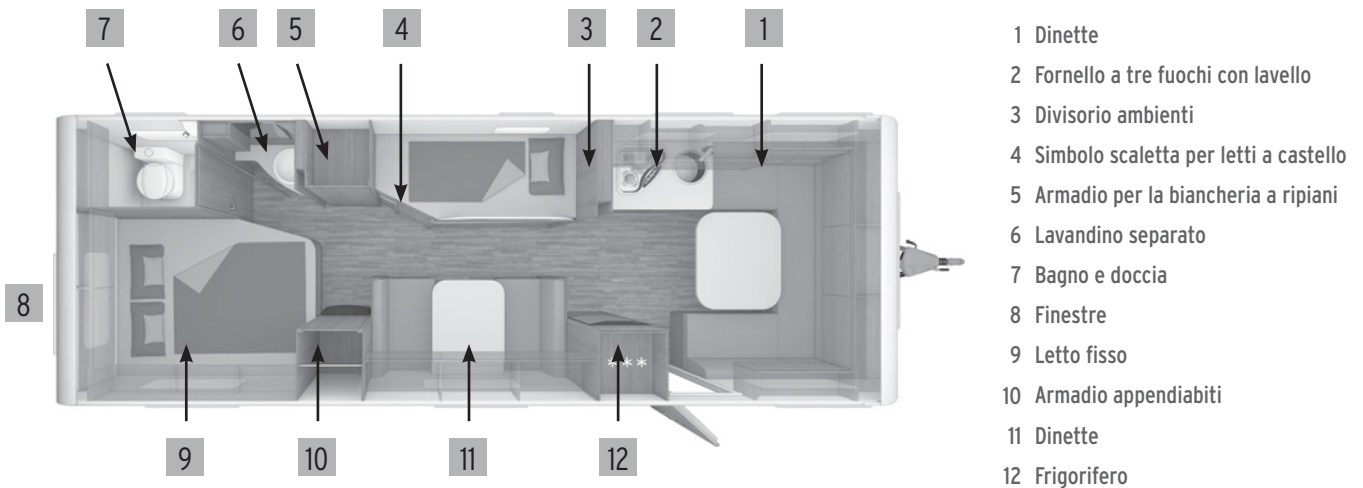

COME LEGGERE LE PIANTINE: